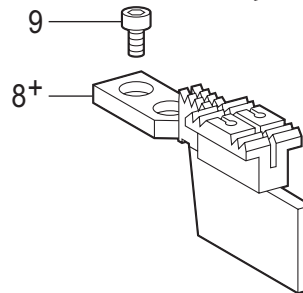

REF.NO	CODE	Q'TY	品名	NAME OF PARTS	RM
1+	* P.32-34	1	ハリダキクミ	NEEDLE CLAMP ASSY	
2	116323001	2	シメネジ3.57	SCREW, SM3.57	
3+	* P.32-34	1	ハリイタ	NEEDLE PLATE	
4	S11244001	1	シメネジ4.37	SCREW, SM4.37	
5	100032004	1	サラネジ4.37	SCREW, FLAT SM4.37-40X8	
6+	* P.32-34	1	オサエクミ	PRESSER FOOT ASSY	
7	113050001	1	シメネジ3.57	SCREW, SM3.57	
8+	* P.32-34	1	オクリバ	FEED DOG	
9	S07494001	2	シメネジ3.18	SCREW, W/SOCKET SM3.18X7	
10			ミシンハリ DPX5...(#22)	NEEDLE DPX5...(#22)