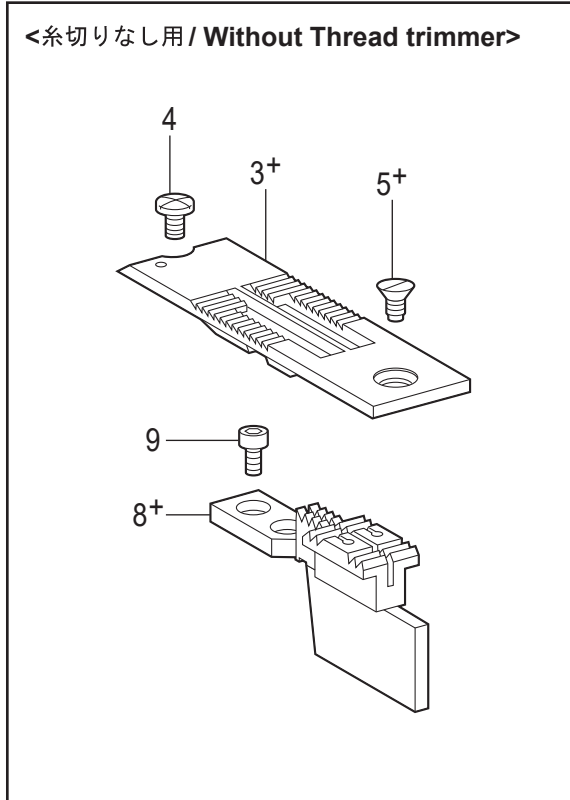

H. ゲージ関係 / Gauge parts

REF.NO	CODE	Q'TY	品名	NAME OF PARTS	RM
1+	* P.57-58	1	ハリダキクミ	NEEDLE CLAMP ASSY	
2	116323001	2	シメネジ3.57	SCREW, SM3.57	
3+	* P.57-58	1	ハリイタ	NEEDLE PLATE	
4	S11244001	1	シメネジ4.37	SCREW, SM4.37	
5	SC0568001	1	サラネジ4.37	SCREW FLAT SM4.37-40X8	
6+	* P.57-58	1	オサエクミ	PRESSER FOOT ASSY	
7	113050001	1	シメネジ3.57	SCREW, SM3.57	
8+	* P.57-58	1	オクリバ	FEED DOG	
9	S07494001	2	シメネジ3.18	SCREW, W/SOCKET SM3.18X7	
10			マシンハリ DPX5...(#22)	NEEDLE DPX5...(#22)