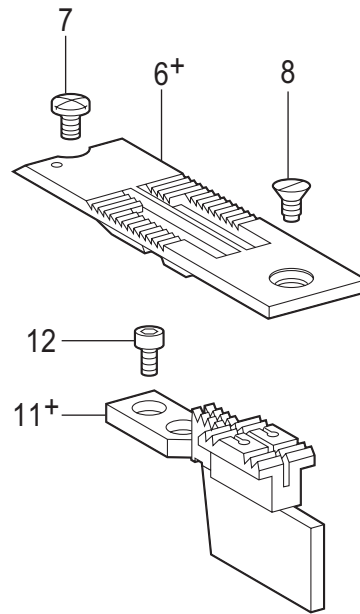

## J. 定规部件 / Gauge parts

参照号	零部件序号	数量	零部件名称	NAME OF PARTS	RM
1+	* P.62-64	1	针夹左组件	NEEDLE CLAMP ASSY, L	
2+	* P.62-64	1	针夹右组件	NEEDLE CLAMP ASSY, R	
3	013660412	2	固定螺钉 SM3.18-40X4	SET SCREW (CP) SM3.18-40X4	
4	S13085001	2	螺钉 SM3.18	SET SCREW, SM3.18	
5	149831101	2	螺钉 SM3.18	SET SCREW SM3.18	
6+	* P.62-64	1	针板	NEEDLE PLATE	
7	S11244001	1	螺钉 SM4.37	SCREW, SM4.37	
8	SC0568001	1	平头螺钉 SM4.37-40X8	SCREW FLAT SM4.37-40X8	
9+	* P.62-64	1	压脚组件	PRESSER FOOT ASSY	
10	113050001	1	螺钉 SM3.57	SCREW, SM3.57	
11+	* P.62-64	1	送布牙	FEED DOG	
12	S07494001	2	螺钉 SM3.18X7	SCREW, W/SOCKET SM3.18X7	
			<用于-403>	<For -403>	
13+			机针 DPX5...(#14)	NEEDLE DPX5...(#14)	
			<用于-405>	<For -405>	
13+			机针 DPX5...(#22)	NEEDLE DPX5...(#22)	

## H. ゲージ関係 / Gauge parts

REF.NO	CODE	Q'TY	品名	NAME OF PARTS	RM
1+	* P.39-43	1	ハリダキLクミ	NEEDLE CLAMP ASSY,L	
2+	* P.39-43	1	ハリダキRクミ	NEEDLE CLAMP ASSY,R	
3	013660412	2	トメクボミ3.18-40X4	SET SCREW (CP) SM3.18-40X4	
4	S13085001	2	トメネジ3.18	SET SCREW, SM3.18	
5	149831101	2	アタマツキトメネジ3.18	SET SCREW, SM3.18	
6+	* P.39-43	1	ハリイタ	NEEDLE PLATE	
7	S11244001	1	シメネジ4.37	SCREW, SM4.37	
8	100032004	1	サラネジ4.37	SCREW, FLAT SM4.37-40X8	
9+	* P.39-43	1	オサエクミ	PRESSER FOOT ASSY	
10	113050001	1	シメネジ3.57	SCREW, SM3.57	
11+	* P.39-43	1	オクリバ	FEED DOG	
12	S07494001	2	シメネジ3.18	SCREW, W/SOCKET SM3.18X7	
			<-003用>	<For -003>	
13+			マシンハリ DPX5…(#14)	NEEDLE DPX5…(#14)	
			<-005用>	<For -005>	
13+			マシンハリ DPX5…(#22)	NEEDLE DPX5…(#22)	

## H. ゲージ関係 / Gauge parts

REF.NO	CODE	Q'TY	品名	NAME OF PARTS	RM
1+	* P.57-58	1	ハリダキクミ	NEEDLE CLAMP ASSY	
2	116323001	2	シメネジ3.57	SCREW, SM3.57	
3+	* P.57-58	1	ハリイタ	NEEDLE PLATE	
4	S11244001	1	シメネジ4.37	SCREW, SM4.37	
5	SC0568001	1	サラネジ4.37	SCREW FLAT SM4.37-40X8	
6+	* P.57-58	1	オサエクミ	PRESSER FOOT ASSY	
7	113050001	1	シメネジ3.57	SCREW, SM3.57	
8+	* P.57-58	1	オクリバ	FEED DOG	
9	S07494001	2	シメネジ3.18	SCREW, W/SOCKET SM3.18X7	
10			マシンハリ DPX5...(#22)	NEEDLE DPX5...(#22)	