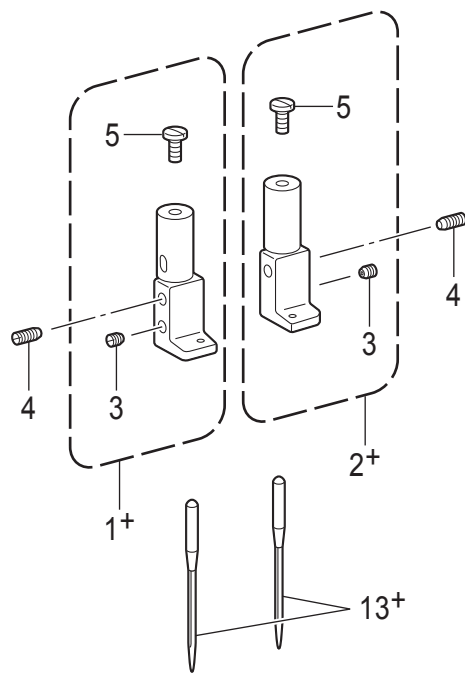

## J. 定规部件 / Gauge parts

参照号	零部件序号	数量	零部件名称	NAME OF PARTS	RM
1+	* P.62-64	1	针夹左组件	NEEDLE CLAMP ASSY, L	
2+	* P.62-64	1	针夹右组件	NEEDLE CLAMP ASSY, R	
3	013660412	2	固定螺钉 SM3.18-40X4	SET SCREW (CP) SM3.18-40X4	
4	S13085001	2	螺钉 SM3.18	SET SCREW, SM3.18	
5	149831101	2	螺钉 SM3.18	SET SCREW SM3.18	
6+	* P.62-64	1	针板	NEEDLE PLATE	
7	S11244001	1	螺钉 SM4.37	SCREW, SM4.37	
8	SC0568001	1	平头螺钉 SM4.37-40X8	SCREW FLAT SM4.37-40X8	
9+	* P.62-64	1	压脚组件	PRESSER FOOT ASSY	
10	113050001	1	螺钉 SM3.57	SCREW, SM3.57	
11+	* P.62-64	1	送布牙	FEED DOG	
12	S07494001	2	螺钉 SM3.18X7	SCREW, W/SOCKET SM3.18X7	
			<用于-403>	<For -403>	
13+			机针 DPX5...(#14)	NEEDLE DPX5...(#14)	
			<用于-405>	<For -405>	
13+			机针 DPX5...(#22)	NEEDLE DPX5...(#22)	

## H. ゲージ関係 / Gauge parts

REF.NO	CODE	Q'TY	品名	NAME OF PARTS	RM
1+	* P.39-43	1	ハリダキLクミ	NEEDLE CLAMP ASSY,L	
2+	* P.39-43	1	ハリダキRクミ	NEEDLE CLAMP ASSY,R	
3	013660412	2	トメクボミ3.18-40X4	SET SCREW (CP) SM3.18-40X4	
4	S13085001	2	トメネジ3.18	SET SCREW, SM3.18	
5	149831101	2	アタマツキトメネジ3.18	SET SCREW, SM3.18	
6+	* P.39-43	1	ハリイタ	NEEDLE PLATE	
7	S11244001	1	シメネジ4.37	SCREW, SM4.37	
8	100032004	1	サラネジ4.37	SCREW, FLAT SM4.37-40X8	
9+	* P.39-43	1	オサエクミ	PRESSER FOOT ASSY	
10	113050001	1	シメネジ3.57	SCREW, SM3.57	
11+	* P.39-43	1	オクリバ	FEED DOG	
12	S07494001	2	シメネジ3.18	SCREW, W/SOCKET SM3.18X7	
			<-003用>	<For -003>	
13+			マシンハリ DPX5…(#14)	NEEDLE DPX5…(#14)	
			<-005用>	<For -005>	
13+			マシンハリ DPX5…(#22)	NEEDLE DPX5…(#22)	