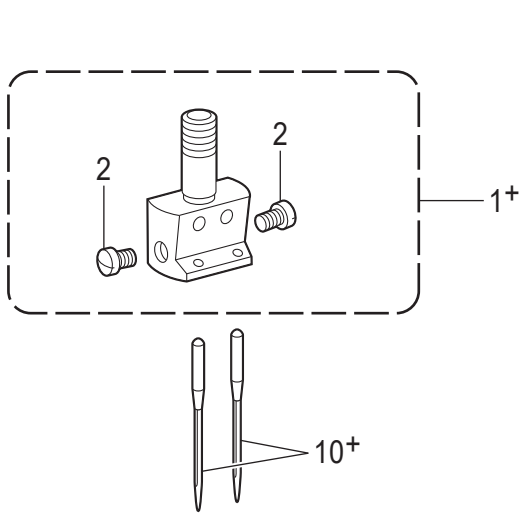

## J. 定规部件 / Gauge parts

参照号	零部件序号	数量	零部件名称	NAME OF PARTS	RM
1+	* P.62-64	1	针夹左组件	NEEDLE CLAMP ASSY, L	
2+	* P.62-64	1	针夹右组件	NEEDLE CLAMP ASSY, R	
3	013660412	2	固定螺钉 SM3.18-40X4	SET SCREW (CP) SM3.18-40X4	
4	S13085001	2	螺钉 SM3.18	SET SCREW, SM3.18	
5	149831101	2	螺钉 SM3.18	SET SCREW SM3.18	
6+	* P.62-64	1	针板	NEEDLE PLATE	
7	S11244001	1	螺钉 SM4.37	SCREW, SM4.37	
8	SC0568001	1	平头螺钉 SM4.37-40X8	SCREW FLAT SM4.37-40X8	
9+	* P.62-64	1	压脚组件	PRESSER FOOT ASSY	
10	113050001	1	螺钉 SM3.57	SCREW, SM3.57	
11+	* P.62-64	1	送布牙	FEED DOG	
12	S07494001	2	螺钉 SM3.18X7	SCREW, W/SOCKET SM3.18X7	
			<用于-403>	<For -403>	
13+			机针 DPX5...(#14)	NEEDLE DPX5...(#14)	
			<用于-405>	<For -405>	
13+			机针 DPX5...(#22)	NEEDLE DPX5...(#22)	

## J. ゲージ関係 / Gauge parts

REF.NO	CODE	Q'TY	品名	NAME OF PARTS	RM
1+	* P.61-62	1	ハリダキLクミ	NEEDLE CLAMP ASSY, L	
2+	* P.61-62	1	ハリダキRクミ	NEEDLE CLAMP ASSY, R	
3	013660412	2	トメクボミ3.18-40X4	SET SCREW (CP) SM3.18-40X4	
4	S13085001	2	トメネジ3.18	SET SCREW, SM3.18	
5	149831101	2	アタマツキトメネジ3.18	SET SCREW SM3.18	
6+	* P.61-62	1	ハリイタ	NEEDLE PLATE	
7	S11244001	1	シメネジ4.37	SCREW, SM4.37	
8	SC0568001	1	サラネジ4.37	SCREW FLAT SM4.37-40X8	
9+	* P.61-62	1	オサエクミ	PRESSER FOOT ASSY	
10	113050001	1	シメネジ3.57	SCREW, SM3.57	
11+	* P.61-62	1	オクリバ	FEED DOG	
12	S07494001	2	シメネジ3.18	SCREW, W/SOCKET SM3.18X7	
			<-403用>	<For -403>	
13+			マシンハリ DPX5…(#14)	NEEDLE DPX5…(#14)	
			<-405, -407用>	<For -405, -407>	
13+			マシンハリ DPX5…(#22)	NEEDLE DPX5…(#22)	

## H. ゲージ関係 / Gauge parts

REF.NO	CODE	Q'TY	品名	NAME OF PARTS	RM
1+	* P.57-58	1	ハリダキクミ	NEEDLE CLAMP ASSY	
2	116323001	2	シメネジ3.57	SCREW, SM3.57	
3+	* P.57-58	1	ハリイタ	NEEDLE PLATE	
4	S11244001	1	シメネジ4.37	SCREW, SM4.37	
5	SC0568001	1	サラネジ4.37	SCREW FLAT SM4.37-40X8	
6+	* P.57-58	1	オサエクミ	PRESSER FOOT ASSY	
7	113050001	1	シメネジ3.57	SCREW, SM3.57	
8+	* P.57-58	1	オクリバ	FEED DOG	
9	S07494001	2	シメネジ3.18	SCREW, W/SOCKET SM3.18X7	
10			マシンハリ DPX5...(#22)	NEEDLE DPX5...(#22)	