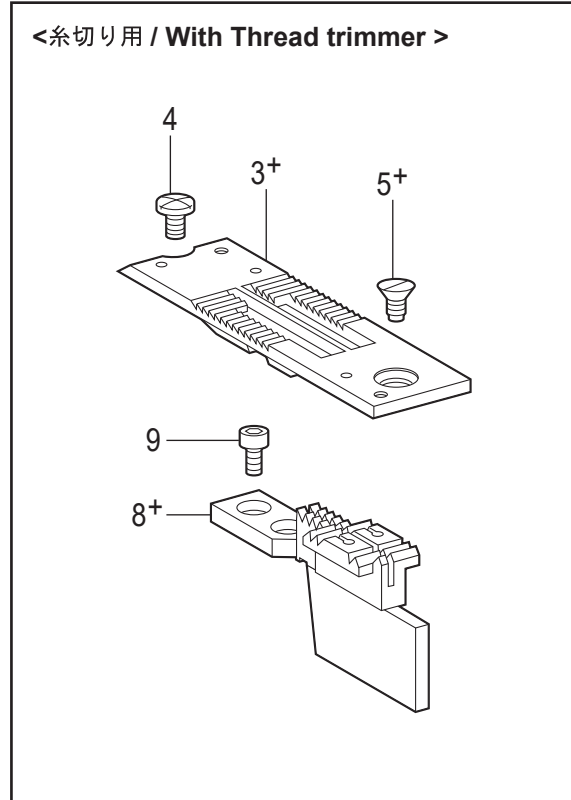

H. ゲージ関係 / Gauge parts

REF.NO	CODE	Q'TY	品名	NAME OF PARTS	RM
1+	* P.57-58	1	ハリダキクミ	NEEDLE CLAMP ASSY	
2	116323001	2	シメネジ3.57	SCREW, SM3.57	
3+	* P.57-58	1	ハリイタ	NEEDLE PLATE	
4	S11244001	1	シメネジ4.37	SCREW, SM4.37	
5	SC0568001	1	サラネジ4.37	SCREW FLAT SM4.37-40X8	
6+	* P.57-58	1	オサエクミ	PRESSER FOOT ASSY	
7	113050001	1	シメネジ3.57	SCREW, SM3.57	
8+	* P.57-58	1	オクリバ	FEED DOG	
9	S07494001	2	シメネジ3.18	SCREW, W/SOCKET SM3.18X7	
10			マシンハリ DPX5...(#22)	NEEDLE DPX5...(#22)