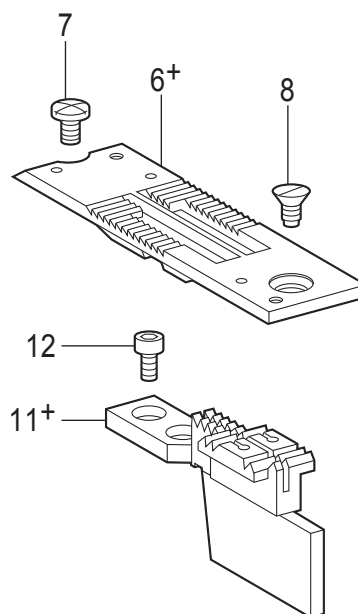

## J. 定规部件 / Gauge parts

参照号	零部件序号	数量	零部件名称	NAME OF PARTS	RM
1+	* P.62-64	1	针夹左组件	NEEDLE CLAMP ASSY, L	
2+	* P.62-64	1	针夹右组件	NEEDLE CLAMP ASSY, R	
3	013660412	2	固定螺钉 SM3.18-40X4	SET SCREW (CP) SM3.18-40X4	
4	S13085001	2	螺钉 SM3.18	SET SCREW, SM3.18	
5	149831101	2	螺钉 SM3.18	SET SCREW SM3.18	
6+	* P.62-64	1	针板	NEEDLE PLATE	
7	S11244001	1	螺钉 SM4.37	SCREW, SM4.37	
8	SC0568001	1	平头螺钉 SM4.37-40X8	SCREW FLAT SM4.37-40X8	
9+	* P.62-64	1	压脚组件	PRESSER FOOT ASSY	
10	113050001	1	螺钉 SM3.57	SCREW, SM3.57	
11+	* P.62-64	1	送布牙	FEED DOG	
12	S07494001	2	螺钉 SM3.18X7	SCREW, W/SOCKET SM3.18X7	
			<用于-403>	<For -403>	
13+			机针 DPX5...(#14)	NEEDLE DPX5...(#14)	
			<用于-405>	<For -405>	
13+			机针 DPX5...(#22)	NEEDLE DPX5...(#22)	

## H. ゲージ関係 / Gauge parts

REF.NO	CODE	Q'TY	品名	NAME OF PARTS	RM
1+	* P.39-43	1	ハリダキLクミ	NEEDLE CLAMP ASSY,L	
2+	* P.39-43	1	ハリダキRクミ	NEEDLE CLAMP ASSY,R	
3	013660412	2	トメクボミ3.18-40X4	SET SCREW (CP) SM3.18-40X4	
4	S13085001	2	トメネジ3.18	SET SCREW, SM3.18	
5	149831101	2	アタマツキトメネジ3.18	SET SCREW, SM3.18	
6+	* P.39-43	1	ハリイタ	NEEDLE PLATE	
7	S11244001	1	シメネジ4.37	SCREW, SM4.37	
8	100032004	1	サラネジ4.37	SCREW, FLAT SM4.37-40X8	
9+	* P.39-43	1	オサエクミ	PRESSER FOOT ASSY	
10	113050001	1	シメネジ3.57	SCREW, SM3.57	
11+	* P.39-43	1	オクリバ	FEED DOG	
12	S07494001	2	シメネジ3.18	SCREW, W/SOCKET SM3.18X7	
			<-003用>	<For -003>	
13+			マシンハリ DPX5…(#14)	NEEDLE DPX5…(#14)	
			<-005用>	<For -005>	
13+			マシンハリ DPX5…(#22)	NEEDLE DPX5…(#22)	

## H. ゲージ関係 / Gauge parts

REF.NO	CODE	Q'TY	品名	NAME OF PARTS	RM
1+	* P.57-58	1	ハリダキクミ	NEEDLE CLAMP ASSY	
2	116323001	2	シメネジ3.57	SCREW, SM3.57	
3+	* P.57-58	1	ハリイタ	NEEDLE PLATE	
4	S11244001	1	シメネジ4.37	SCREW, SM4.37	
5	SC0568001	1	サラネジ4.37	SCREW FLAT SM4.37-40X8	
6+	* P.57-58	1	オサエクミ	PRESSER FOOT ASSY	
7	113050001	1	シメネジ3.57	SCREW, SM3.57	
8+	* P.57-58	1	オクリバ	FEED DOG	
9	S07494001	2	シメネジ3.18	SCREW, W/SOCKET SM3.18X7	
10			マシンハリ DPX5...(#22)	NEEDLE DPX5...(#22)	