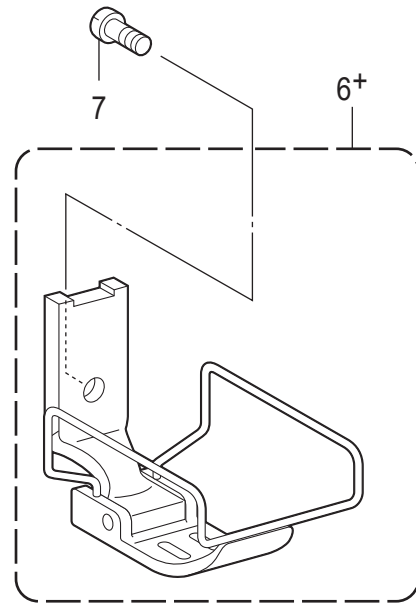

H. ゲージ関係 / Gauge parts

REF.NO	CODE	Q'TY	品名	NAME OF PARTS	RM
1+	* P.57-58	1	ハリダキクミ	NEEDLE CLAMP ASSY	
2	116323001	2	シメネジ3.57	SCREW, SM3.57	
3+	* P.57-58	1	ハリイタ	NEEDLE PLATE	
4	S11244001	1	シメネジ4.37	SCREW, SM4.37	
5	SC0568001	1	サラネジ4.37	SCREW FLAT SM4.37-40X8	
6+	* P.57-58	1	オサエクミ	PRESSER FOOT ASSY	
7	113050001	1	シメネジ3.57	SCREW, SM3.57	
8+	* P.57-58	1	オクリバ	FEED DOG	
9	S07494001	2	シメネジ3.18	SCREW, W/SOCKET SM3.18X7	
10			マシンハリ DPX5...(#22)	NEEDLE DPX5...(#22)