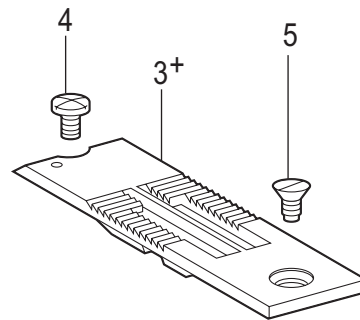

REF.NO	CODE	Q'TY	品名	NAME OF PARTS	RM
1+	* P.32-34	1	ハリダキクミ	NEEDLE CLAMP ASSY	
2	116323001	2	シメネジ3.57	SCREW, SM3.57	
3+	* P.32-34	1	ハリイタ	NEEDLE PLATE	
4	S11244001	1	シメネジ4.37	SCREW, SM4.37	
5	100032004	1	サラネジ4.37	SCREW, FLAT SM4.37-40X8	
6+	* P.32-34	1	オサエクミ	PRESSER FOOT ASSY	
7	113050001	1	シメネジ3.57	SCREW, SM3.57	
8+	* P.32-34	1	オクリバ	FEED DOG	
9	S07494001	2	シメネジ3.18	SCREW, W/SOCKET SM3.18X7	
10			ミシンハリ DPX5...(#22)	NEEDLE DPX5...(#22)