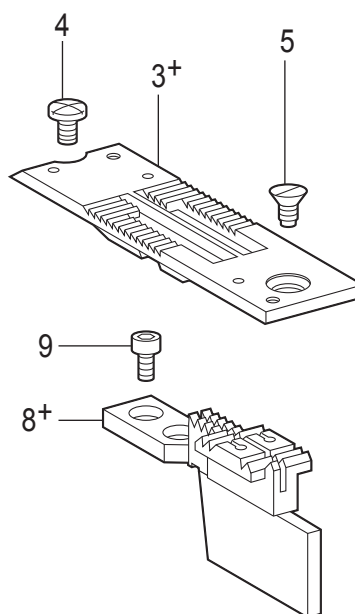

T-8722D

H. ゲージ関係 / Gauge parts

REF.NO	CODE	Q'TY	品名	NAME OF PARTS	RM
1+	* P.57-58	1	ハリダキクミ	NEEDLE CLAMP ASSY	
2	116323001	2	シメネジ3.57	SCREW, SM3.57	
3+	* P.57-58	1	ハリイタ	NEEDLE PLATE	
4	S11244001	1	シメネジ4.37	SCREW, SM4.37	
5	SC0568001	1	サラネジ4.37	SCREW FLAT SM4.37-40X8	
6+	* P.57-58	1	オサエクミ	PRESSER FOOT ASSY	
7	113050001	1	シメネジ3.57	SCREW, SM3.57	
8+	* P.57-58	1	オクリバ	FEED DOG	
9	S07494001	2	シメネジ3.18	SCREW, W/SOCKET SM3.18X7	
10			マシンハリ DPX5...(#22)	NEEDLE DPX5...(#22)