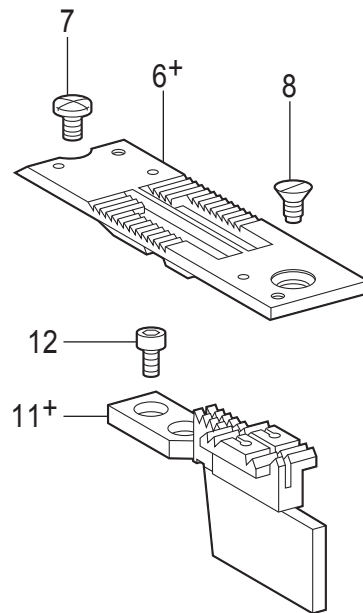

## J. 定规部件 / Gauge parts

参照号	零部件序号	数量	零部件名称	NAME OF PARTS	RM
1+	* P.62-64	1	针夹左组件	NEEDLE CLAMP ASSY, L	
2+	* P.62-64	1	针夹右组件	NEEDLE CLAMP ASSY, R	
3	013660412	2	固定螺钉 SM3.18-40X4	SET SCREW (CP) SM3.18-40X4	
4	S13085001	2	螺钉 SM3.18	SET SCREW, SM3.18	
5	149831101	2	螺钉 SM3.18	SET SCREW SM3.18	
6+	* P.62-64	1	针板	NEEDLE PLATE	
7	S11244001	1	螺钉 SM4.37	SCREW, SM4.37	
8	SC0568001	1	平头螺钉 SM4.37-40X8	SCREW FLAT SM4.37-40X8	
9+	* P.62-64	1	压脚组件	PRESSER FOOT ASSY	
10	113050001	1	螺钉 SM3.57	SCREW, SM3.57	
11+	* P.62-64	1	送布牙	FEED DOG	
12	S07494001	2	螺钉 SM3.18X7	SCREW, W/SOCKET SM3.18X7	
			<用于-403>	<For -403>	
13+			机针 DPX5...(#14)	NEEDLE DPX5...(#14)	
			<用于-405>	<For -405>	
13+			机针 DPX5...(#22)	NEEDLE DPX5...(#22)	

## H. ゲージ関係 / Gauge parts

REF.NO	CODE	Q'TY	品名	NAME OF PARTS	RM
1+	* P.39-43	1	ハリダキLクミ	NEEDLE CLAMP ASSY,L	
2+	* P.39-43	1	ハリダキRクミ	NEEDLE CLAMP ASSY,R	
3	013660412	2	トメクボミ3.18-40X4	SET SCREW (CP) SM3.18-40X4	
4	S13085001	2	トメネジ3.18	SET SCREW, SM3.18	
5	149831101	2	アタマツキトメネジ3.18	SET SCREW, SM3.18	
6+	* P.39-43	1	ハリイタ	NEEDLE PLATE	
7	S11244001	1	シメネジ4.37	SCREW, SM4.37	
8	100032004	1	サラネジ4.37	SCREW, FLAT SM4.37-40X8	
9+	* P.39-43	1	オサエクミ	PRESSER FOOT ASSY	
10	113050001	1	シメネジ3.57	SCREW, SM3.57	
11+	* P.39-43	1	オクリバ	FEED DOG	
12	S07494001	2	シメネジ3.18	SCREW, W/SOCKET SM3.18X7	
			<-003用>	<For -003>	
13+			マシンハリ DPX5…(#14)	NEEDLE DPX5…(#14)	
			<-005用>	<For -005>	
13+			マシンハリ DPX5…(#22)	NEEDLE DPX5…(#22)	