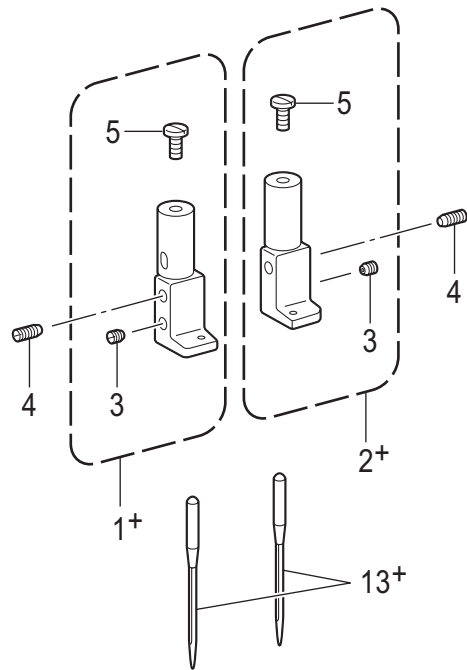

## J. 定规部件 / Gauge parts

参照号	零部件序号	数量	零部件名称	NAME OF PARTS	RM
1+	* P.62-64	1	针夹左组件	NEEDLE CLAMP ASSY, L	
2+	* P.62-64	1	针夹右组件	NEEDLE CLAMP ASSY, R	
3	013660412	2	固定螺钉 SM3.18-40X4	SET SCREW (CP) SM3.18-40X4	
4	S13085001	2	螺钉 SM3.18	SET SCREW, SM3.18	
5	149831101	2	螺钉 SM3.18	SET SCREW SM3.18	
6+	* P.62-64	1	针板	NEEDLE PLATE	
7	S11244001	1	螺钉 SM4.37	SCREW, SM4.37	
8	SC0568001	1	平头螺钉 SM4.37-40X8	SCREW FLAT SM4.37-40X8	
9+	* P.62-64	1	压脚组件	PRESSER FOOT ASSY	
10	113050001	1	螺钉 SM3.57	SCREW, SM3.57	
11+	* P.62-64	1	送布牙	FEED DOG	
12	S07494001	2	螺钉 SM3.18X7	SCREW, W/SOCKET SM3.18X7	
			<用于-403>	<For -403>	
13+			机针 DPX5...(#14)	NEEDLE DPX5...(#14)	
			<用于-405>	<For -405>	
13+			机针 DPX5...(#22)	NEEDLE DPX5...(#22)	

## H. ゲージ関係 / Gauge parts

REF.NO	CODE	Q'TY	品名	NAME OF PARTS	RM
1+	* P.39-43	1	ハリダキLクミ	NEEDLE CLAMP ASSY,L	
2+	* P.39-43	1	ハリダキRクミ	NEEDLE CLAMP ASSY,R	
3	013660412	2	トメクボミ3.18-40X4	SET SCREW (CP) SM3.18-40X4	
4	S13085001	2	トメネジ3.18	SET SCREW, SM3.18	
5	149831101	2	アタマツキトメネジ3.18	SET SCREW, SM3.18	
6+	* P.39-43	1	ハリイタ	NEEDLE PLATE	
7	S11244001	1	シメネジ4.37	SCREW, SM4.37	
8	100032004	1	サラネジ4.37	SCREW, FLAT SM4.37-40X8	
9+	* P.39-43	1	オサエクミ	PRESSER FOOT ASSY	
10	113050001	1	シメネジ3.57	SCREW, SM3.57	
11+	* P.39-43	1	オクリバ	FEED DOG	
12	S07494001	2	シメネジ3.18	SCREW, W/SOCKET SM3.18X7	
			<-003用>	<For -003>	
13+			マシンハリ DPX5…(#14)	NEEDLE DPX5…(#14)	
			<-005用>	<For -005>	
13+			マシンハリ DPX5…(#22)	NEEDLE DPX5…(#22)	