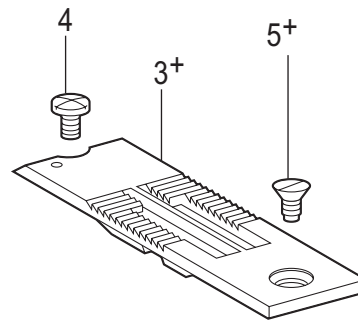

H. ゲージ関係 / Gauge parts

REF.NO	CODE	Q'TY	品名	NAME OF PARTS	RM
1+	* P.57-58	1	ハリダキクミ	NEEDLE CLAMP ASSY	
2	116323001	2	シメネジ3.57	SCREW, SM3.57	
3+	* P.57-58	1	ハリイタ	NEEDLE PLATE	
4	S11244001	1	シメネジ4.37	SCREW, SM4.37	
5	SC0568001	1	サラネジ4.37	SCREW FLAT SM4.37-40X8	
6+	* P.57-58	1	オサエクミ	PRESSER FOOT ASSY	
7	113050001	1	シメネジ3.57	SCREW, SM3.57	
8+	* P.57-58	1	オクリバ	FEED DOG	
9	S07494001	2	シメネジ3.18	SCREW, W/SOCKET SM3.18X7	
10			マシンハリ DPX5...(#22)	NEEDLE DPX5...(#22)	

T-8420C