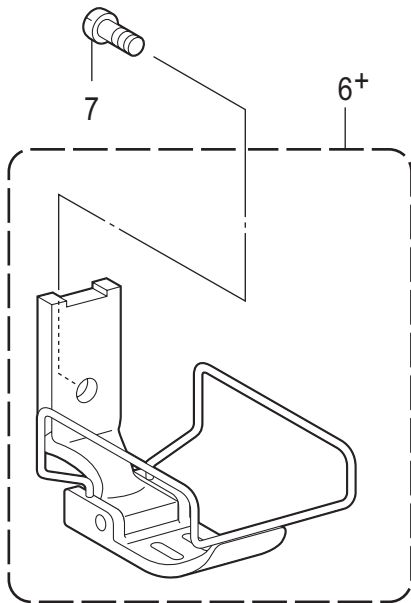

H. ゲージ関係 / Gauge parts

REF.NO	CODE	Q'TY	品名	NAME OF PARTS	RM
1+	* P.57-58	1	ハリダキクミ	NEEDLE CLAMP ASSY	
2	116323001	2	シメネジ3.57	SCREW, SM3.57	
3+	* P.57-58	1	ハリイタ	NEEDLE PLATE	
4	S11244001	1	シメネジ4.37	SCREW, SM4.37	
5	SC0568001	1	サラネジ4.37	SCREW FLAT SM4.37-40X8	
6+	* P.57-58	1	オサエクミ	PRESSER FOOT ASSY	
7	113050001	1	シメネジ3.57	SCREW, SM3.57	
8+	* P.57-58	1	オクリバ	FEED DOG	
9	S07494001	2	シメネジ3.18	SCREW, W/SOCKET SM3.18X7	
10			マシンハリ DPX5...(#22)	NEEDLE DPX5...(#22)	

T-8420C