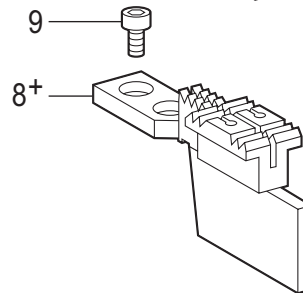

H. ゲージ関係 / Gauge parts

REF.NO	CODE	Q'TY	品名	NAME OF PARTS	RM
1+	* P.57-58	1	ハリダキクミ	NEEDLE CLAMP ASSY	
2	116323001	2	シメネジ3.57	SCREW, SM3.57	
3+	* P.57-58	1	ハリイタ	NEEDLE PLATE	
4	S11244001	1	シメネジ4.37	SCREW, SM4.37	
5	SC0568001	1	サラネジ4.37	SCREW FLAT SM4.37-40X8	
6+	* P.57-58	1	オサエクミ	PRESSER FOOT ASSY	
7	113050001	1	シメネジ3.57	SCREW, SM3.57	
8+	* P.57-58	1	オクリバ	FEED DOG	
9	S07494001	2	シメネジ3.18	SCREW, W/SOCKET SM3.18X7	
10			マシンハリ DPX5...(#22)	NEEDLE DPX5...(#22)	

T-8420C