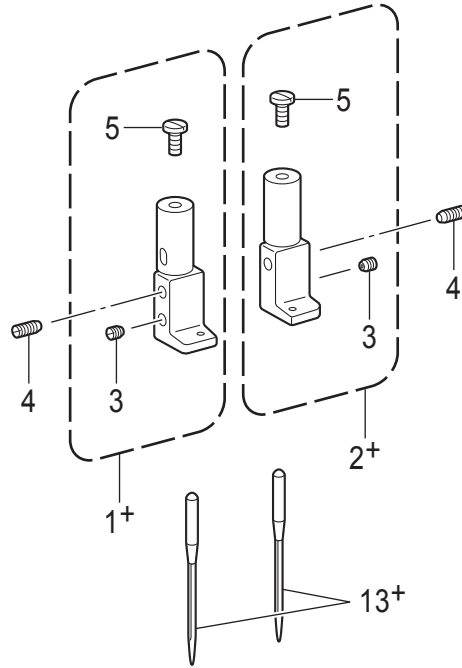

## J. 定规部件 / Gauge parts

参照号	零部件序号	数量	零部件名称	NAME OF PARTS	RM
1+	* P.62-64	1	针夹左组件	NEEDLE CLAMP ASSY, L	
2+	* P.62-64	1	针夹右组件	NEEDLE CLAMP ASSY, R	
3	013660412	2	固定螺钉 SM3.18-40X4	SET SCREW (CP) SM3.18-40X4	
4	S13085001	2	螺钉 SM3.18	SET SCREW, SM3.18	
5	149831101	2	螺钉 SM3.18	SET SCREW SM3.18	
6+	* P.62-64	1	针板	NEEDLE PLATE	
7	S11244001	1	螺钉 SM4.37	SCREW, SM4.37	
8	SC0568001	1	平头螺钉 SM4.37-40X8	SCREW FLAT SM4.37-40X8	
9+	* P.62-64	1	压脚组件	PRESSER FOOT ASSY	
10	113050001	1	螺钉 SM3.57	SCREW, SM3.57	
11+	* P.62-64	1	送布牙	FEED DOG	
12	S07494001	2	螺钉 SM3.18X7	SCREW, W/SOCKET SM3.18X7	
			<用于-403>	<For -403>	
13+			机针 DPX5...(#14)	NEEDLE DPX5...(#14)	
			<用于-405>	<For -405>	
13+			机针 DPX5...(#22)	NEEDLE DPX5...(#22)	

## H. ゲージ関係 / Gauge parts

REF.NO	CODE	Q'TY	品名	NAME OF PARTS	RM
1+	* P.39-43	1	ハリダキLクミ	NEEDLE CLAMP ASSY,L	
2+	* P.39-43	1	ハリダキRクミ	NEEDLE CLAMP ASSY,R	
3	013660412	2	トメクボミ3.18-40X4	SET SCREW (CP) SM3.18-40X4	
4	S13085001	2	トメネジ3.18	SET SCREW, SM3.18	
5	149831101	2	アタマツキトメネジ3.18	SET SCREW, SM3.18	
6+	* P.39-43	1	ハリイタ	NEEDLE PLATE	
7	S11244001	1	シメネジ4.37	SCREW, SM4.37	
8	100032004	1	サラネジ4.37	SCREW, FLAT SM4.37-40X8	
9+	* P.39-43	1	オサエクミ	PRESSER FOOT ASSY	
10	113050001	1	シメネジ3.57	SCREW, SM3.57	
11+	* P.39-43	1	オクリバ	FEED DOG	
12	S07494001	2	シメネジ3.18	SCREW, W/SOCKET SM3.18X7	
			<-003用>	<For -003>	
13+			マシンハリ DPX5…(#14)	NEEDLE DPX5…(#14)	
			<-005用>	<For -005>	
13+			マシンハリ DPX5…(#22)	NEEDLE DPX5…(#22)	