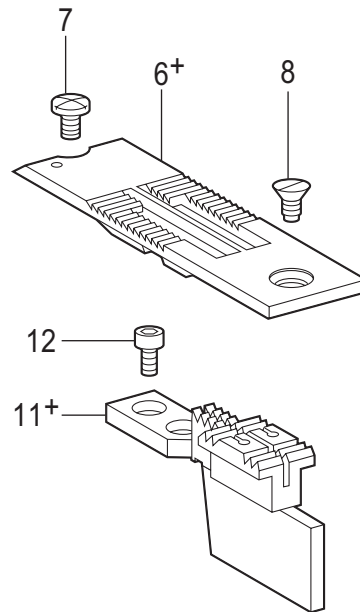

## J. 定规部件 / Gauge parts

参照号	零部件序号	数量	零部件名称	NAME OF PARTS	RM
1+	* P.62-64	1	针夹左组件	NEEDLE CLAMP ASSY, L	
2+	* P.62-64	1	针夹右组件	NEEDLE CLAMP ASSY, R	
3	013660412	2	固定螺钉 SM3.18-40X4	SET SCREW (CP) SM3.18-40X4	
4	S13085001	2	螺钉 SM3.18	SET SCREW, SM3.18	
5	149831101	2	螺钉 SM3.18	SET SCREW SM3.18	
6+	* P.62-64	1	针板	NEEDLE PLATE	
7	S11244001	1	螺钉 SM4.37	SCREW, SM4.37	
8	SC0568001	1	平头螺钉 SM4.37-40X8	SCREW FLAT SM4.37-40X8	
9+	* P.62-64	1	压脚组件	PRESSER FOOT ASSY	
10	113050001	1	螺钉 SM3.57	SCREW, SM3.57	
11+	* P.62-64	1	送布牙	FEED DOG	
12	S07494001	2	螺钉 SM3.18X7	SCREW, W/SOCKET SM3.18X7	
			<用于-403>	<For -403>	
13+			机针 DPX5...(#14)	NEEDLE DPX5...(#14)	
			<用于-405>	<For -405>	
13+			机针 DPX5...(#22)	NEEDLE DPX5...(#22)	

## H. ゲージ関係 / Gauge parts

REF.NO	CODE	Q'TY	品名	NAME OF PARTS	RM
1+	* P.39-43	1	ハリダキLクミ	NEEDLE CLAMP ASSY,L	
2+	* P.39-43	1	ハリダキRクミ	NEEDLE CLAMP ASSY,R	
3	013660412	2	トメクボミ3.18-40X4	SET SCREW (CP) SM3.18-40X4	
4	S13085001	2	トメネジ3.18	SET SCREW, SM3.18	
5	149831101	2	アタマツキトメネジ3.18	SET SCREW, SM3.18	
6+	* P.39-43	1	ハリイタ	NEEDLE PLATE	
7	S11244001	1	シメネジ4.37	SCREW, SM4.37	
8	100032004	1	サラネジ4.37	SCREW, FLAT SM4.37-40X8	
9+	* P.39-43	1	オサエクミ	PRESSER FOOT ASSY	
10	113050001	1	シメネジ3.57	SCREW, SM3.57	
11+	* P.39-43	1	オクリバ	FEED DOG	
12	S07494001	2	シメネジ3.18	SCREW, W/SOCKET SM3.18X7	
			<-003用>	<For -003>	
13+			マシンハリ DPX5…(#14)	NEEDLE DPX5…(#14)	
			<-005用>	<For -005>	
13+			マシンハリ DPX5…(#22)	NEEDLE DPX5…(#22)	