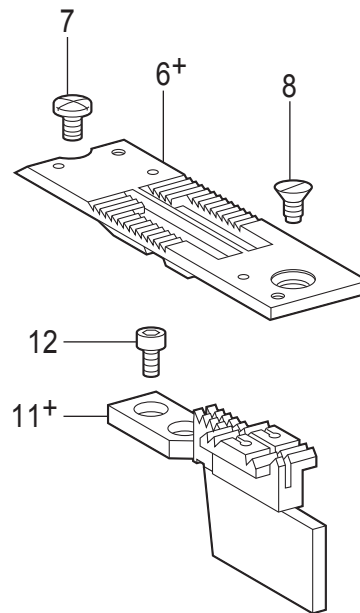

## J. 定规部件 / Gauge parts

参照号	零部件序号	数量	零部件名称	NAME OF PARTS	RM
1+	* P.62-64	1	针夹左组件	NEEDLE CLAMP ASSY, L	
2+	* P.62-64	1	针夹右组件	NEEDLE CLAMP ASSY, R	
3	013660412	2	固定螺钉 SM3.18-40X4	SET SCREW (CP) SM3.18-40X4	
4	S13085001	2	螺钉 SM3.18	SET SCREW, SM3.18	
5	149831101	2	螺钉 SM3.18	SET SCREW SM3.18	
6+	* P.62-64	1	针板	NEEDLE PLATE	
7	S11244001	1	螺钉 SM4.37	SCREW, SM4.37	
8	SC0568001	1	平头螺钉 SM4.37-40X8	SCREW FLAT SM4.37-40X8	
9+	* P.62-64	1	压脚组件	PRESSER FOOT ASSY	
10	113050001	1	螺钉 SM3.57	SCREW, SM3.57	
11+	* P.62-64	1	送布牙	FEED DOG	
12	S07494001	2	螺钉 SM3.18X7	SCREW, W/SOCKET SM3.18X7	
			<用于-403>	<For -403>	
13+			机针 DPX5...(#14)	NEEDLE DPX5...(#14)	
			<用于-405>	<For -405>	
13+			机针 DPX5...(#22)	NEEDLE DPX5...(#22)	

## H. ゲージ関係 / Gauge parts

REF.NO	CODE	Q'TY	品名	NAME OF PARTS	RM
1+	* P.39-43	1	ハリダキLクミ	NEEDLE CLAMP ASSY,L	
2+	* P.39-43	1	ハリダキRクミ	NEEDLE CLAMP ASSY,R	
3	013660412	2	トメクボミ3.18-40X4	SET SCREW (CP) SM3.18-40X4	
4	S13085001	2	トメネジ3.18	SET SCREW, SM3.18	
5	149831101	2	アタマツキトメネジ3.18	SET SCREW, SM3.18	
6+	* P.39-43	1	ハリイタ	NEEDLE PLATE	
7	S11244001	1	シメネジ4.37	SCREW, SM4.37	
8	100032004	1	サラネジ4.37	SCREW, FLAT SM4.37-40X8	
9+	* P.39-43	1	オサエクミ	PRESSER FOOT ASSY	
10	113050001	1	シメネジ3.57	SCREW, SM3.57	
11+	* P.39-43	1	オクリバ	FEED DOG	
12	S07494001	2	シメネジ3.18	SCREW, W/SOCKET SM3.18X7	
			<-003用>	<For -003>	
13+			マシンハリ DPX5…(#14)	NEEDLE DPX5…(#14)	
			<-005用>	<For -005>	
13+			マシンハリ DPX5…(#22)	NEEDLE DPX5…(#22)	