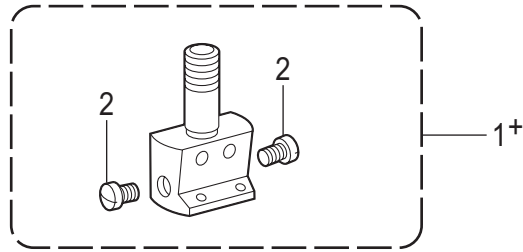

H. ゲージ関係 / Gauge parts

REF.NO	CODE	Q'TY	品名	NAME OF PARTS	RM
1+	* P.57-58	1	ハリダキクミ	NEEDLE CLAMP ASSY	
2	116323001	2	シメネジ3.57	SCREW, SM3.57	
3+	* P.57-58	1	ハリイタ	NEEDLE PLATE	
4	S11244001	1	シメネジ4.37	SCREW, SM4.37	
5	SC0568001	1	サラネジ4.37	SCREW FLAT SM4.37-40X8	
6+	* P.57-58	1	オサエクミ	PRESSER FOOT ASSY	
7	113050001	1	シメネジ3.57	SCREW, SM3.57	
8+	* P.57-58	1	オクリバ	FEED DOG	
9	S07494001	2	シメネジ3.18	SCREW, W/SOCKET SM3.18X7	
10			マシンハリ DPX5...(#22)	NEEDLE DPX5...(#22)	

T-8420C