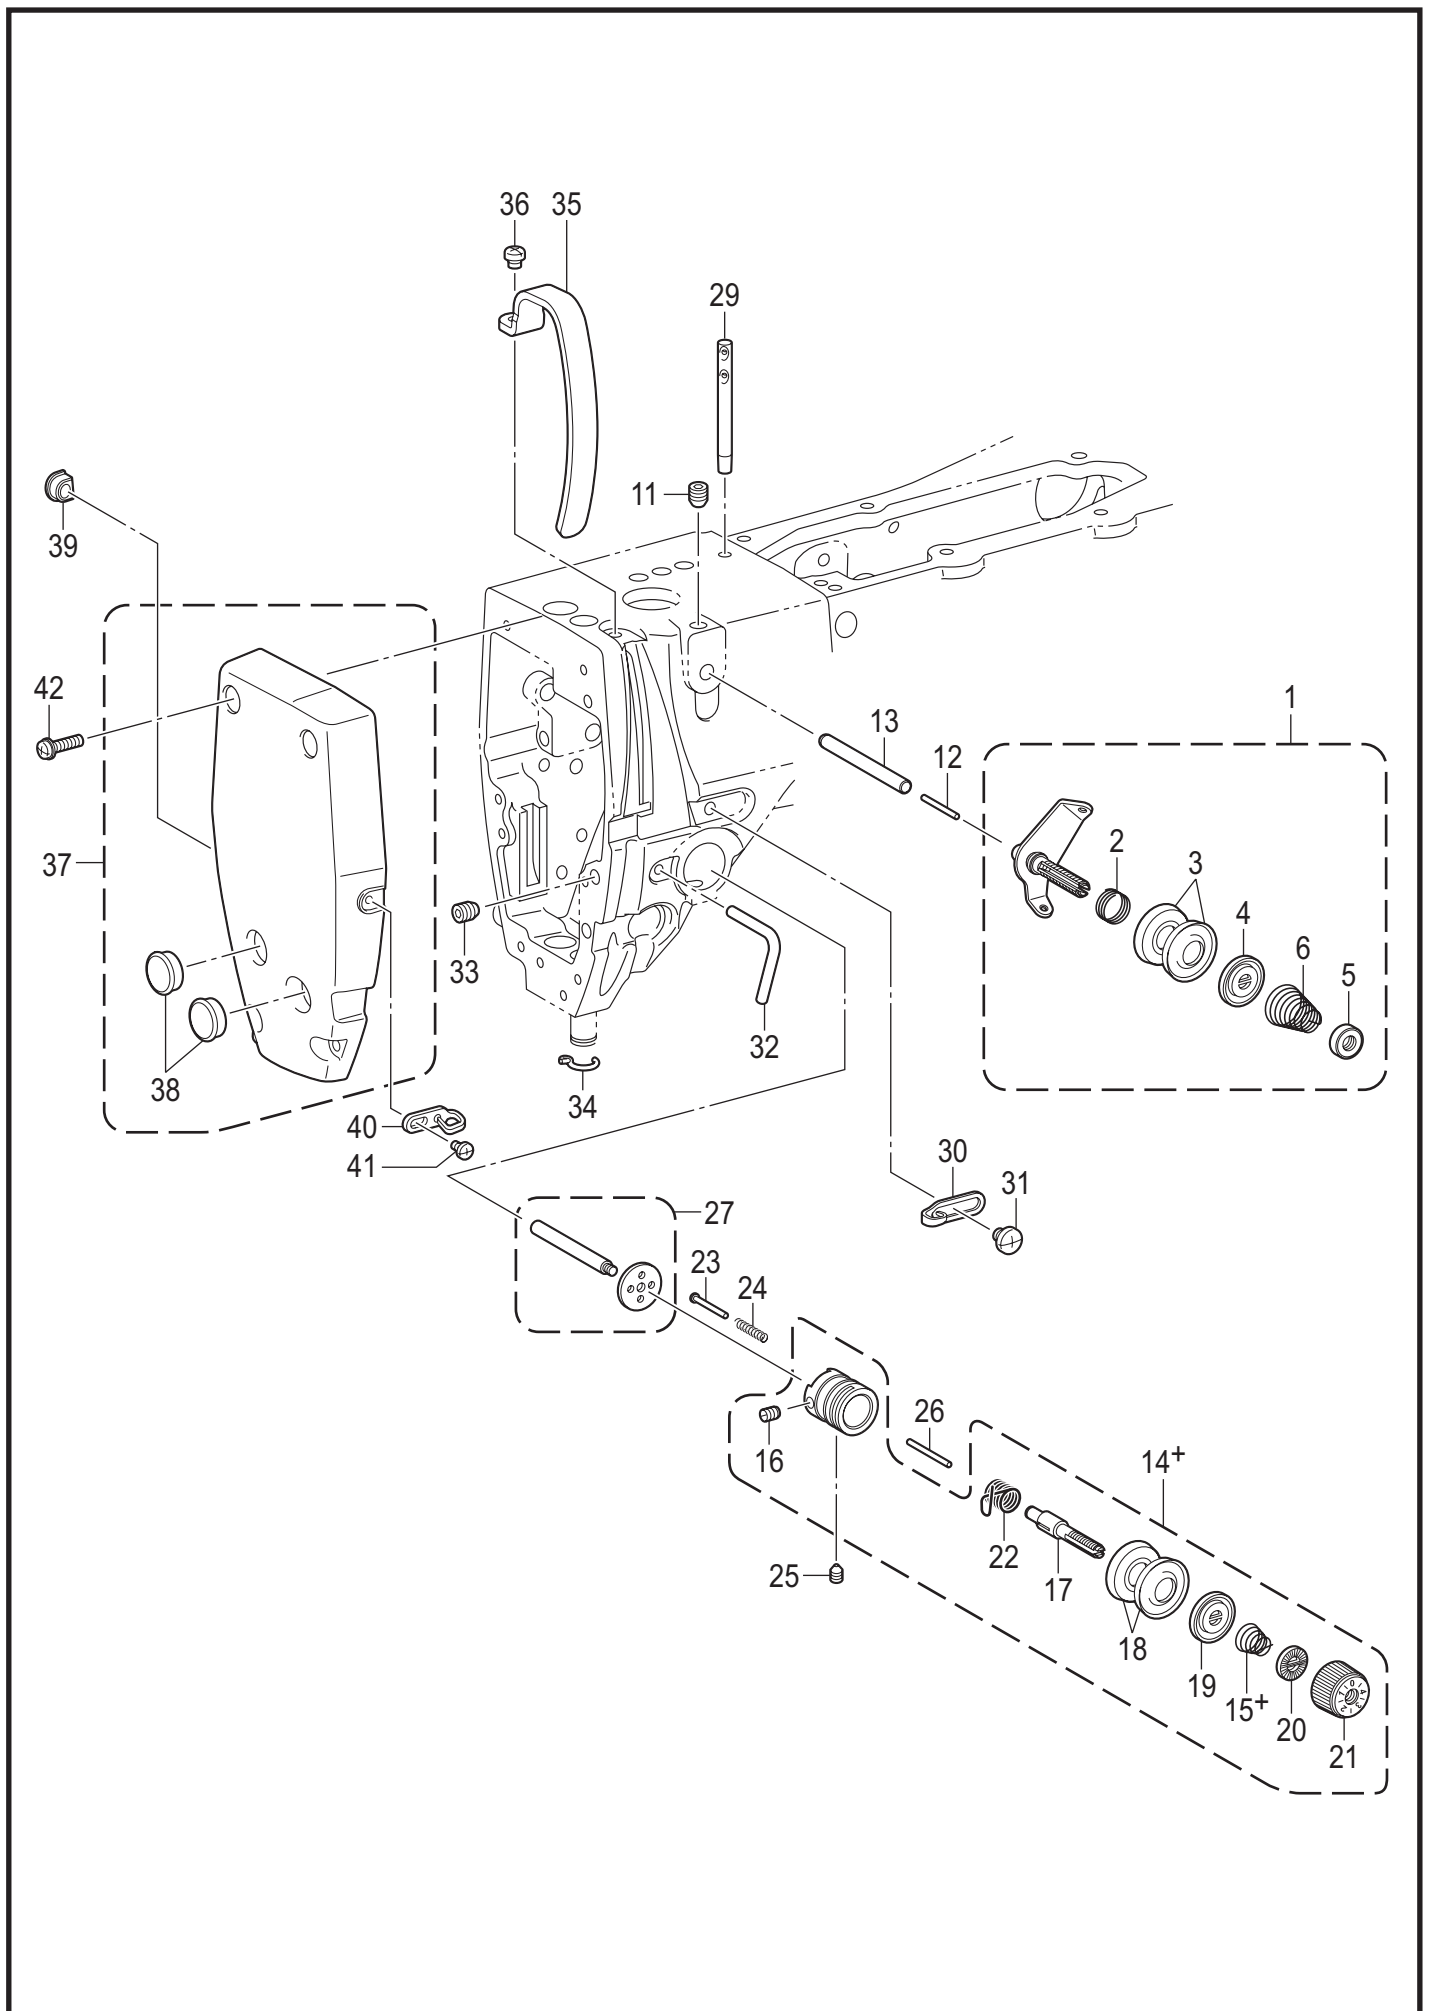

H. 糸通し関係 / Threading mechanism

## H. 糸通し関係 / Threading mechanism

REF.NO	CODE	QTY	品名	NAME OF PARTS	RM
1	SB5265101	1	プレテンションクミP	PRE-TENSION ASSY P	
2	SB4933001	1	イトアンナイバネA	THREAD GUIDE SPRING	
3	145446001	2	イトチヨウシサラ	DISC TENSION	
4	159805001	1	イトチヨウシサラオサエ	TENSION DISC PRESSER	
5	100136001	1	イトチヨウシナツト	TENSION NUT	
6	SA4146101	1	フクチヨウシバネ	SUB TENSION SPRING	
11	012500536	1	アナヒラ5X5	SET SCREW SOCKET (FT) M5X5	
12	SB4928001	1	イトユルメピンA	TENSION RELEASE PIN A	
13	SB4929001	1	イトユルメボウA	TENSION RELEASE STUD A	
			<-□□3用>	<For -□□3>	
14+	SB5288101	1	イトチヨウシダイクミ3	THREAD TENSION BRACKET ASSY	
15+	SA7275001	1	イトチヨウシバネ	TENSION SPRING	
			<-□□05用>	<For -□□05>	
14+	SB5289101	1	イトチヨウシダイクミ5	THREAD TENSION BRACKET ASSY	
15+	S04632101	1	イトチヨウシバネ	TENSION SPRING	
16	100402004	1	トメネジ3.57	SET SCREW SM3.57	
17	116922201	1	イトチヨウシボウ	TENSION STUD	
18	145446001	2	イトチヨウシサラ	DISC TENSION	
19	159805001	1	イトチヨウシサラオサエ	TENSION DISC PRESSER	
20	S12441001	1	チヨウシバネウエザガネ	WASHER	
21	S31032002	1	イトチヨウシナツト	TENSION NUT	
22	S02620401	1	イトトリバネ	THREAD TAKE-UP SPRING	
23	SB4922101	1	イトトリバネストッパ	THREAD TAKE-UP SPRING STOPPER	
24	SB4923001	1	ストッパヨウバネ	STOPPER SPRING	
25	SA1229101	1	アナトメネジ6トガリ	SET SCREW (FT) M6X6	
26	SB4924001	1	イトユルメピン	TENSION RELEASE PIN	
27	SB5627001	1	イトユルメボウクミ	TENSION RELEASE STUD ASSY	
29	SB3595101	1	イトタテボウ	SPOOL PIN	
30	SA1345001	1	ア-ムイトアンナイR	ARM THREAD GUIDE, R	
31	060500616	1	バインド5X6	SCREW BIND M5X6	
32	SB4934001	1	ア-ムイトカケ	ARM THREAD GUIDE	
33	012500536	1	アナヒラ5X5	SET SCREW SOCKET (FT) M5X5	
34	SA7272201	1	ハリボウメタルDイトアンナイ	THREAD GUIDE D	
35	SA9854001	1	テンビンカバー	THREAD TAKE-UP LEVER COVER	
36	062500816	1	ナベコ5X8	SCREW PAN M5X8	
37	SB5630101	1	メンイタクミ	FACE PLATE ASSY	
38	SA7849001	2	ゴムセン	RUBBER CAP	
39	SB4932001	1	メンイタゴムセンP	FACE PLATE RUBBER CAP P	