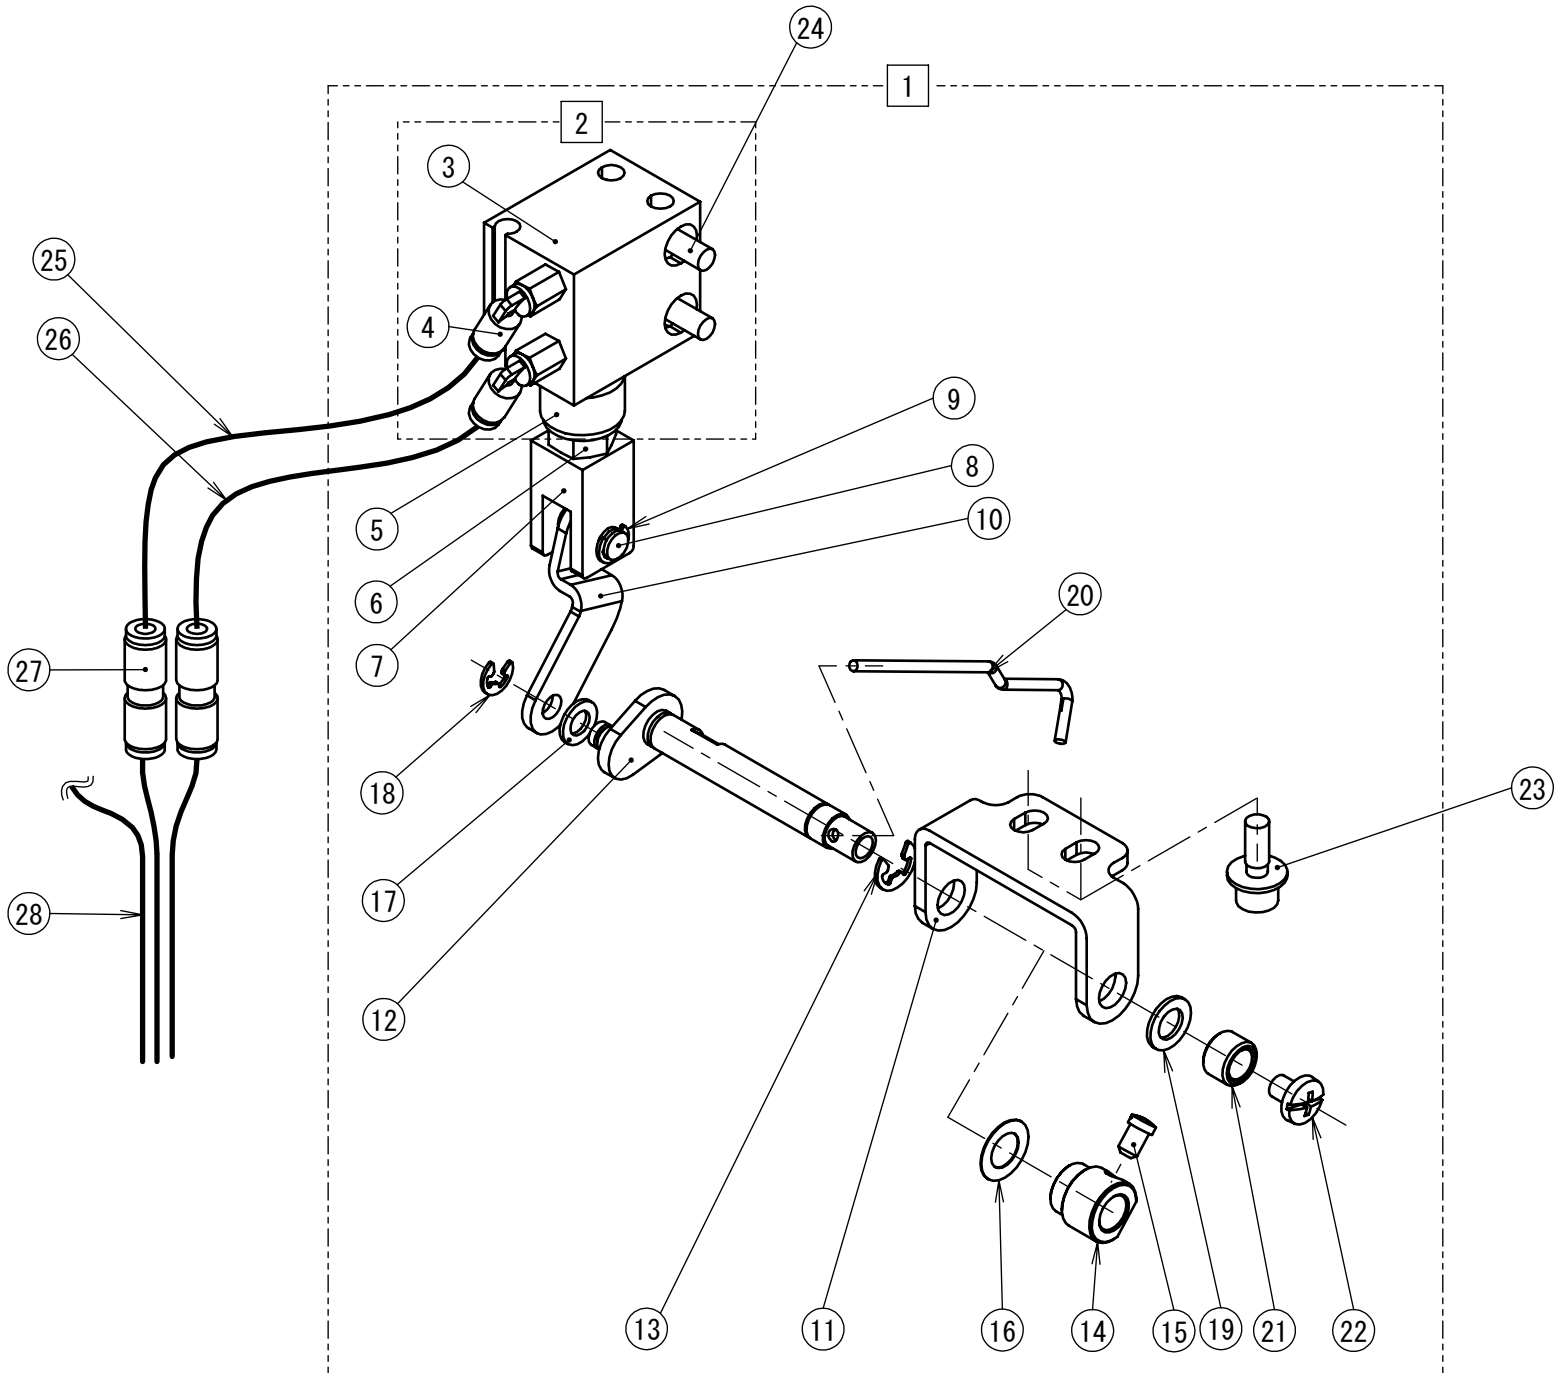

Ref. No.	Code	Q'ty	品名	Part Name
1	SB7995201	1	エア-イトハライソウチクミ	AIR THREAD WIPER SET
2	SB8008101	1	シリンダ003クミ	CYLINDER 003 ASSY
3	SB8009001	1	シリンダ003	CYLINDER 003
4	SB0105101	2	エルボユニオン4XM3	MALE ELBOW 4XM3
5	SB7996001	1	ウレタンクッション	URETHANE CUSION
6	SB8239001	1	フランジナットM6	FLANGED NUT M6
7	SA5558001	1	オサエシリンダロッド	CLAMP CYLINDER ROD
8	S35305001	1	シリンダロッドピン	CYLINDER ROD PIN
9	048030342	2	トメワE3	RETAINING RING E3
10	SB7997001	1	イトハライロッド	THREAD WIPER ROD
11	SB7998101	1	イトハライジクウケイタ	THREAD WIPER SHAFT BRACKET
12	SA8057001	1	イトハライクランククミ	THREAD WIPER CRANK ASSY
13	048040342	1	トメワE4	RETAINING RING E4
14	S25454021	1	セットカラ-	SET SCREW COLLAR
15	S25279101	1	アタマトメクボミM35-5	SET SCREW (CP) M3.5-5
16	149097000	1	シヨウオンシート	SILENT SHEET
17	110735002	1	ザガネ	WASHER
18	048030342	1	トメワE3	RETAINING RING E3
19	S03677001	1	ザガネ	WASHER
20	S10470201	1	ワイパー	WIPER
21	146288021	1	イトハライジクカラ-	THREAD WIPER STUD COLLAR
22	060400516	1	バインド4X5	SCREW BIND M4X5
23	S55481001	2	アナボルトザクミ4X12	BOLT SOCKET (S/P WASHER)M4X12
24	018402036	2	アナボルト4X20	BOLT SOCKET M4X20
25	SB3313001	1	エアチューブ 5 L=600	AIR TUBE 5 L=600
26	SB3313002	1	エアチューブ 5 L=600	AIR TUBE 5 L=600
27	SB8093001	2	ツギテ005	JOINT 005
28	SB8315001	1	フラットチューブ3-2550	FLAT TUBE 3-2550