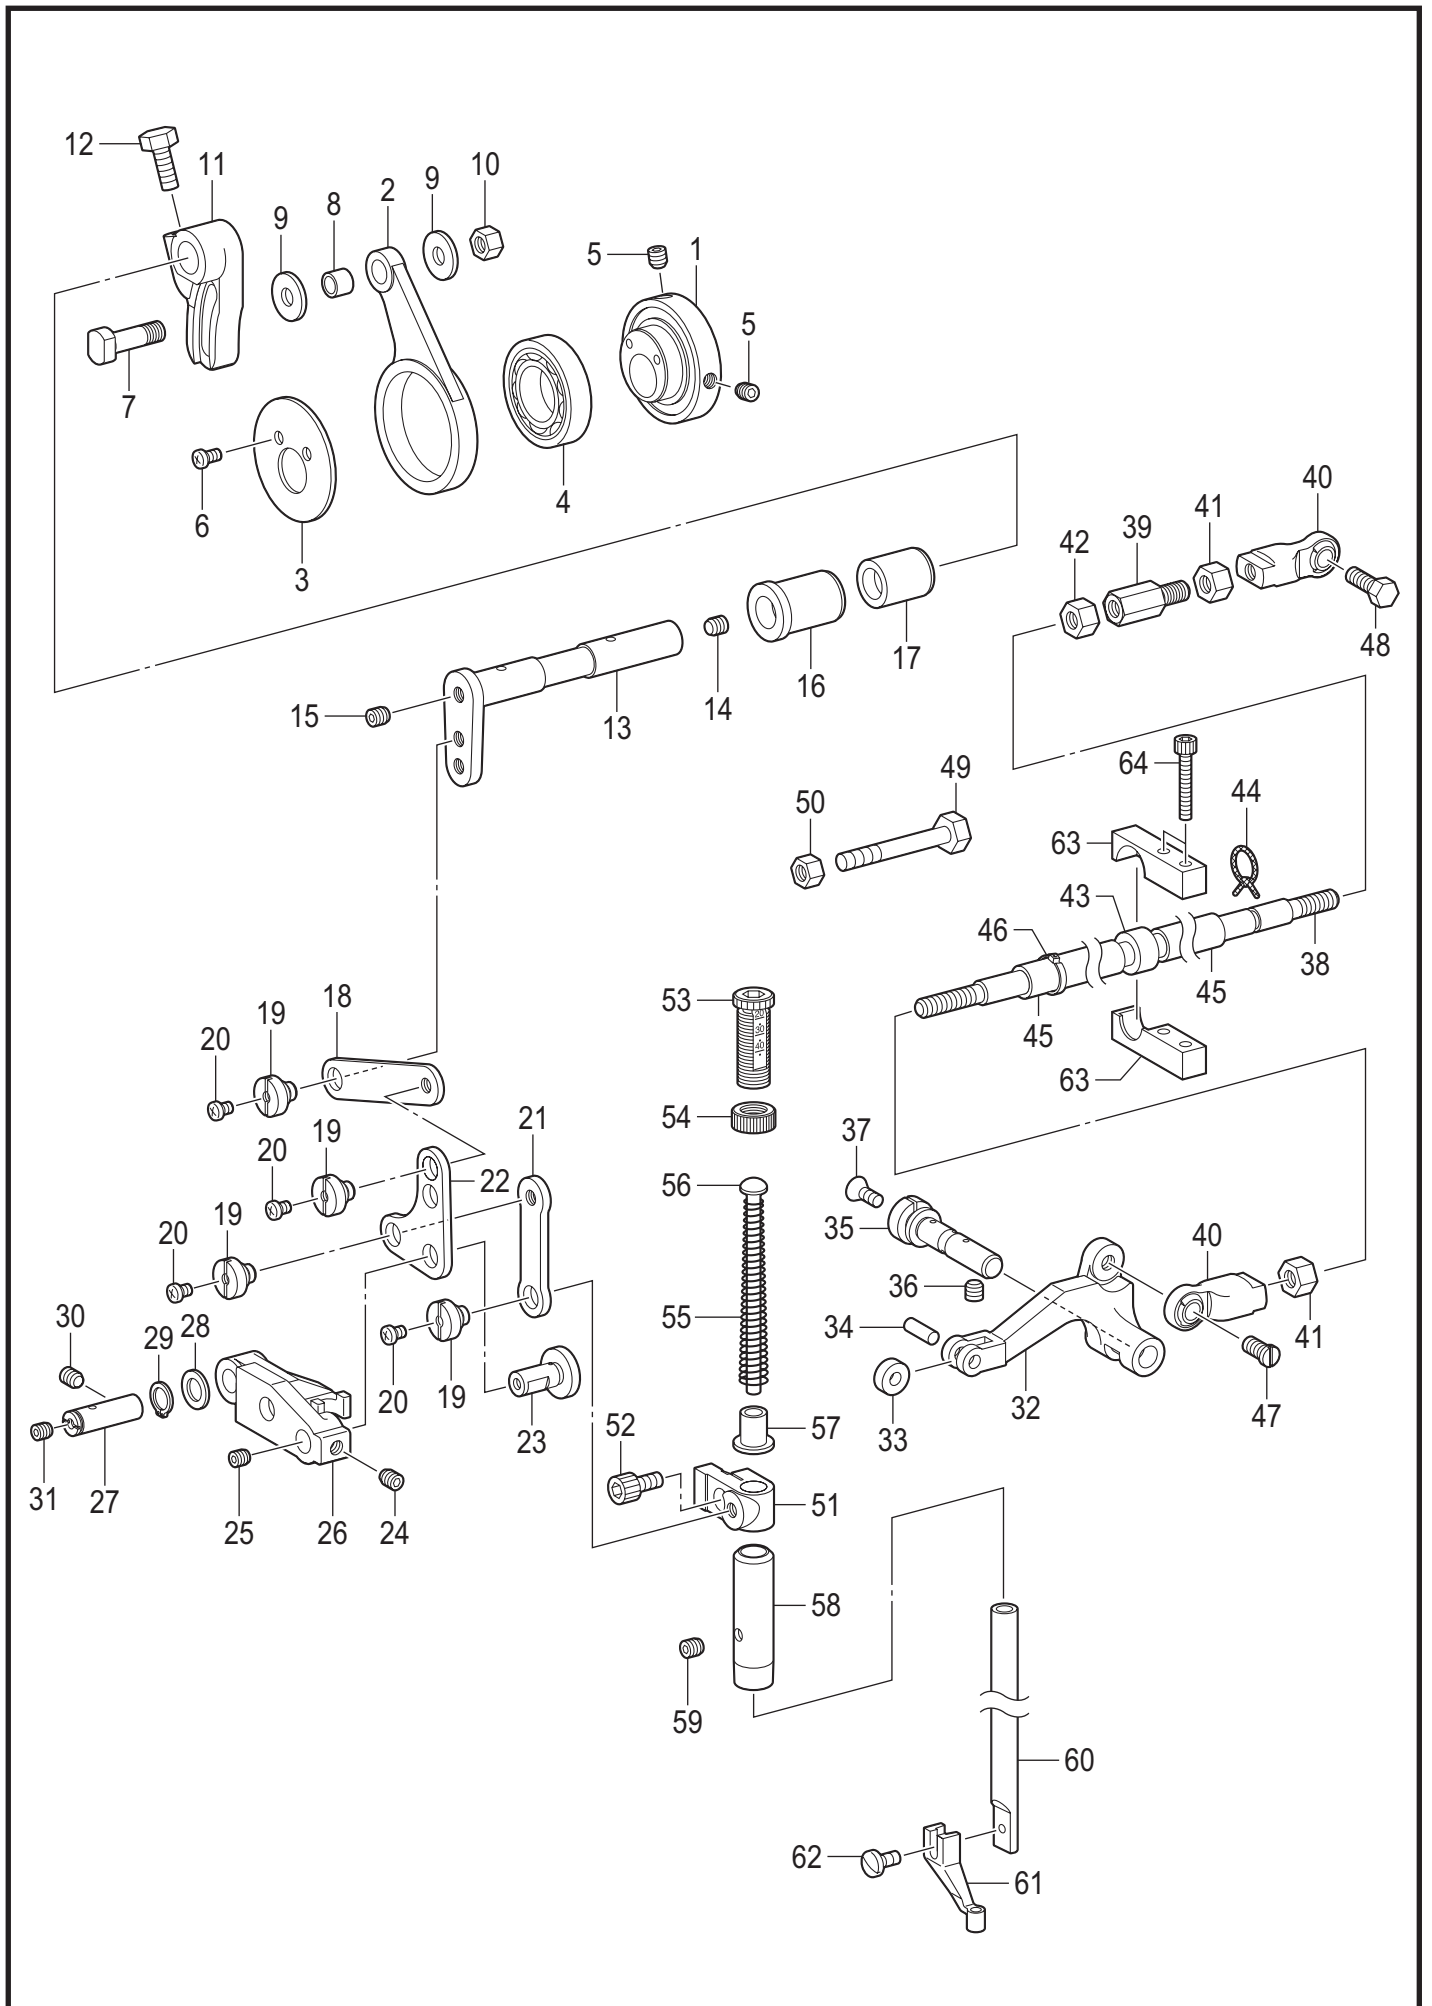

REF.NO	CODE	Q'TY	品名	NAME OF PARTS	RM
62	S13399001	1	シメネジ3.57X12	SCREW, SM3.57X12	
63	SA8690101	2	カンケツアゲロッドササエ	HOLDER STEP-CLAMP LIFTER ROD	
64	018402536	2	アナボルト4X25	BOLT SOCKET M4X25	